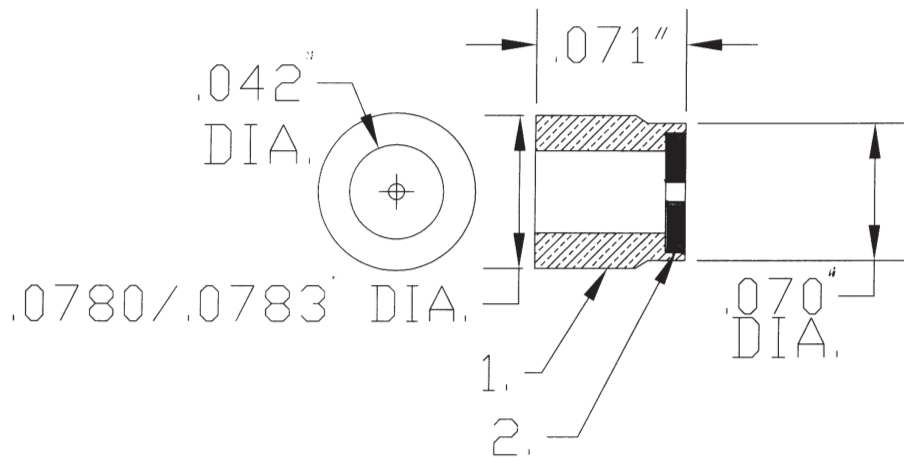

RB# 82331

1. 303 STAINLESS INSERT
2. SELECT RUBY ORIFICE SIZE  
SIZE RANGE .0004" THRU .035"

**BIRD  
PRECISION**

Phone • 1 • (800) • 454 • 7369  
Fax • 1 • (800) • 370 • 6308  
e-mail • [sales@birdprecision.com](mailto:sales@birdprecision.com)