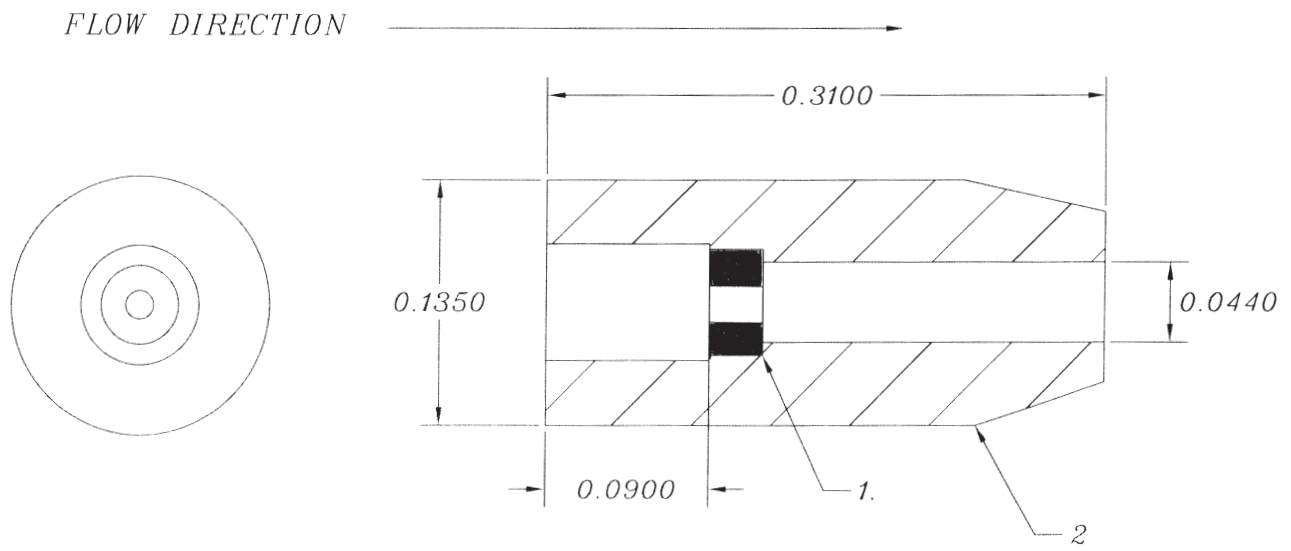

RB# 82173

1. SELECT RUBY ORIFICE SIZE $+0.0002/-0.0000$ "
2. NYLON PRESS IN INSERT

**BIRD
PRECISION**

Phone • 1 • (800) • 454 • 7369
Fax • 1 • (800) • 370 • 6308
e-mail • sales@birdprecision.com