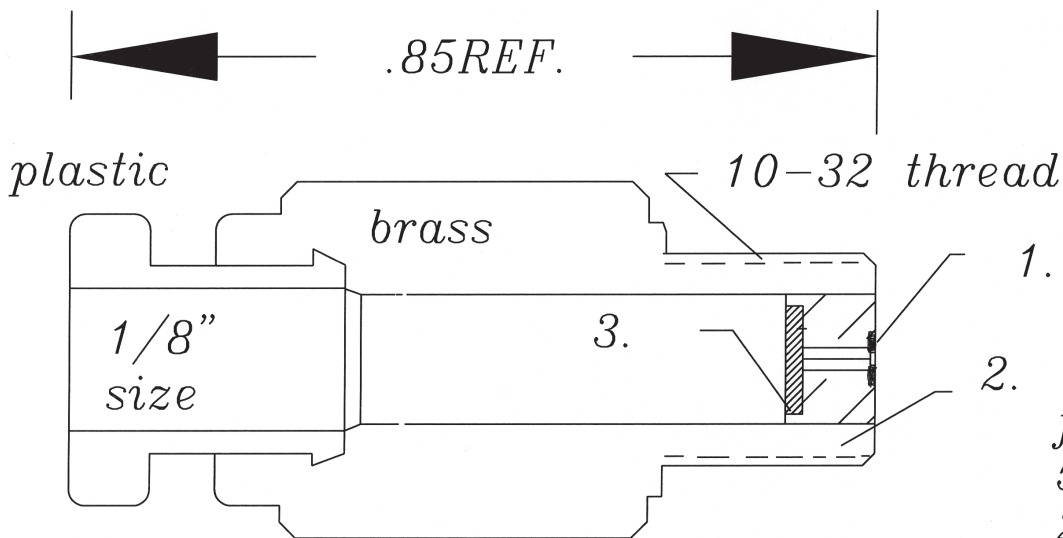

RB# 91128

filter CHOICE
5 MICRON
25 MICRON
43 MICRON

1. Select Ruby Orifice Size
Tol. $+.0002'' / - .0000''$
2. Quick Connect (just push the tube in)
3. Optional filter. stainless steel wire mesh

**BIRD
PRECISION**