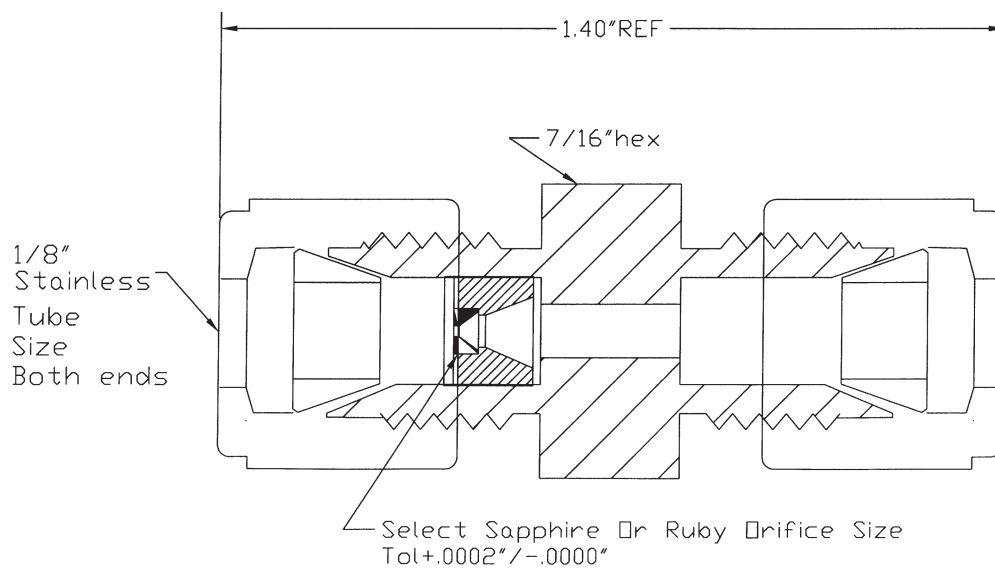

RB# 82929A

**1/8" TUBE STRAIGHT UNION
STAINLESS**

Flow Direction →

**BIRD
PRECISION**

Phone • 1 • (800) • 454 • 7369
Fax • 1 • (800) • 370 • 6308
e-mail • sales@birdprecision.com