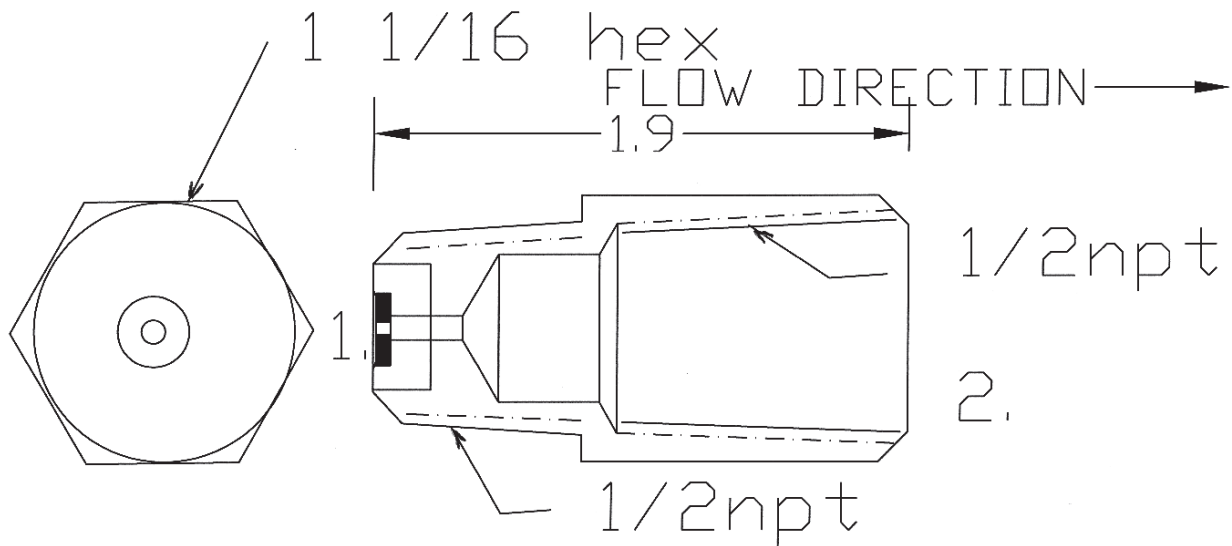

RB# 82925

1. Select Orifice Size
Tol +.0002" / -.0000"

2. Stainless Steel Adapter

**BIRD
PRECISION**

Phone • 1 • (800) • 454 • 7369

Fax • 1 • (800) • 370 • 6308

e-mail • sales@birdprecision.com