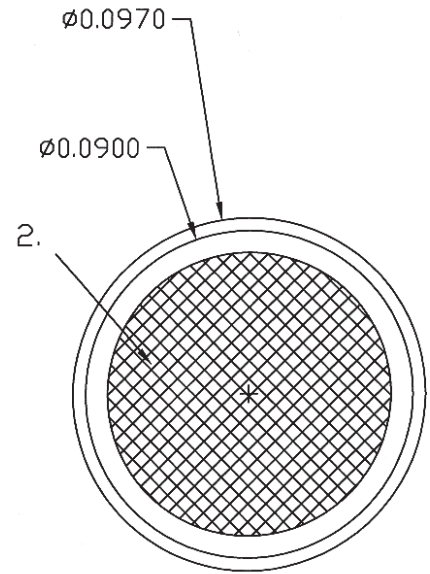

RB# 82745

- (1.) Select Ruby Orifice Size
tol. $+0.0002"/-0.0000"$
(2.) Select Filter Size
5 Micron Ave.
20 Micron Ave.
43 Micron Ave.

**BIRD
PRECISION**

Phone • 1 • (800) • 454 • 7369
Fax • 1 • (800) • 370 • 6308
e-mail • sales@birdprecision.com