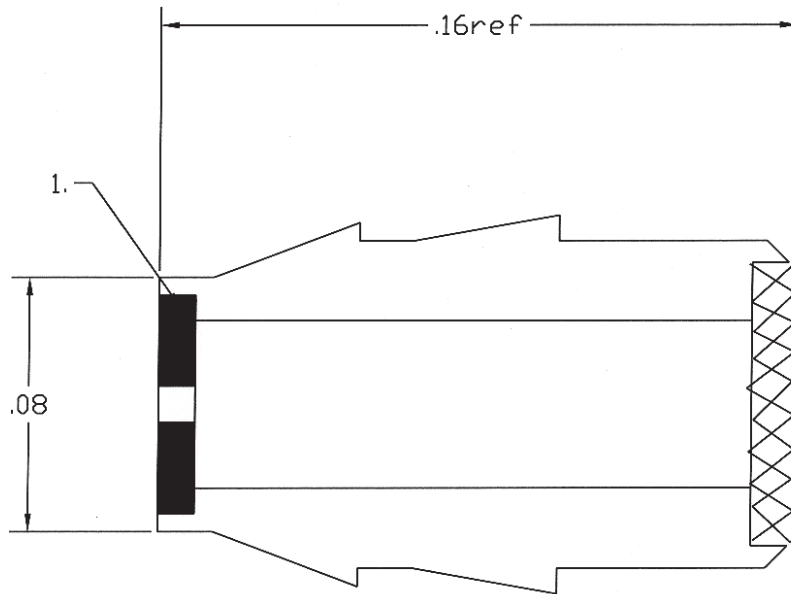

RB# 82745

- (1.) Select Ruby Orifice Size
tol. $+0.0002"/-0.0000"$
(2.) Select Filter Size
5 Micron Ave.
20 Micron Ave.
43 Micron Ave.

**BIRD
PRECISION**

Phone • 1 • (800) • 454 • 7369
Fax • 1 • (800) • 370 • 6308
e-mail • sales@birdprecision.com