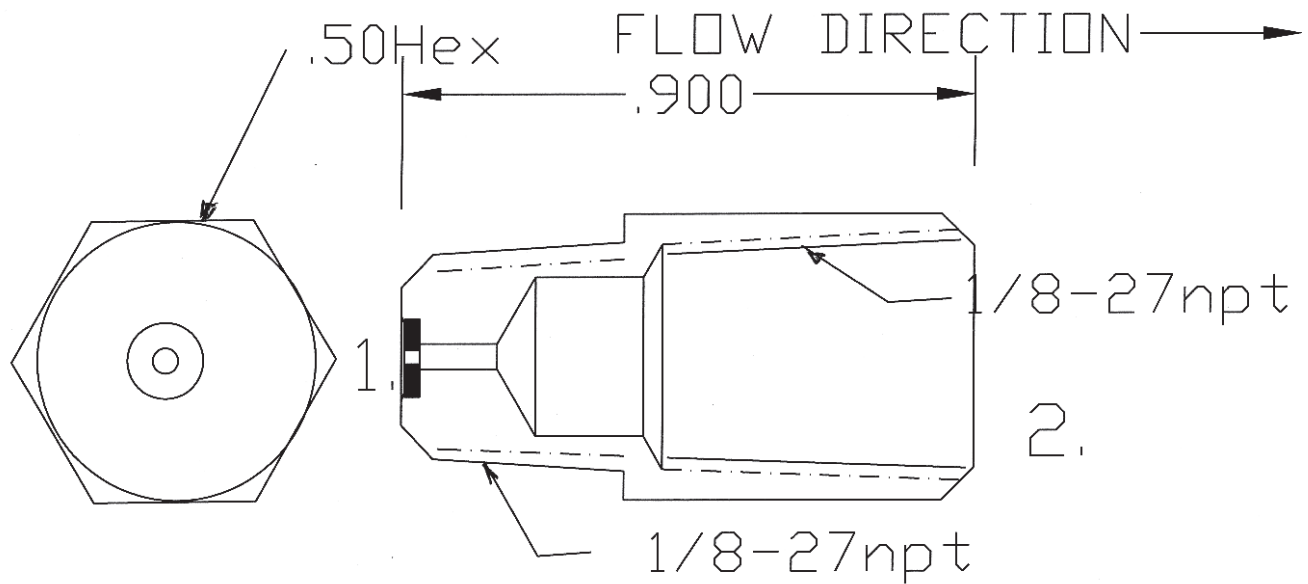

RB# 82717

1. Select Orifice Size  
Tol +.0002" / -.0000"
2. Brass Adapter

**BIRD  
PRECISION**

Phone • 1 • (800) • 454 • 7369  
Fax • 1 • (800) • 370 • 6308  
e-mail • sales@birdprecision.com