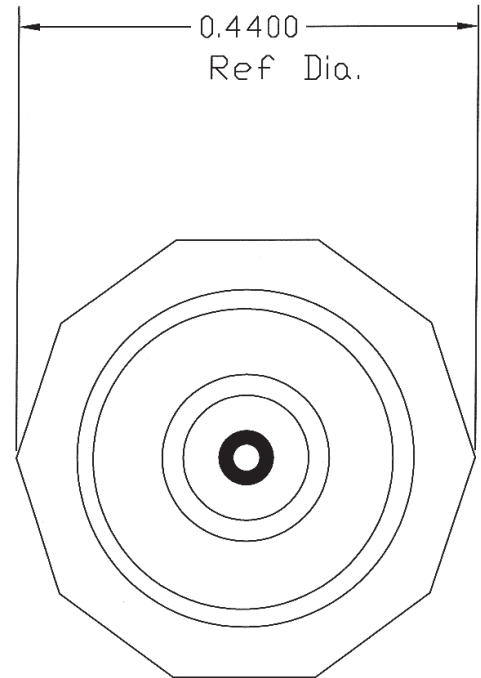

RB# 82675

1. Select Ruby Orifice Size Tol. $+0.0002''/-0.0000''$
2. Brass Orifice Insert (Stainless Option also)
3. Nylon (Other options may be possible)

**BIRD
PRECISION**

Phone • 1 • (800) • 454 • 7369
Fax • 1 • (800) • 370 • 6308
e-mail • sales@birdprecision.com