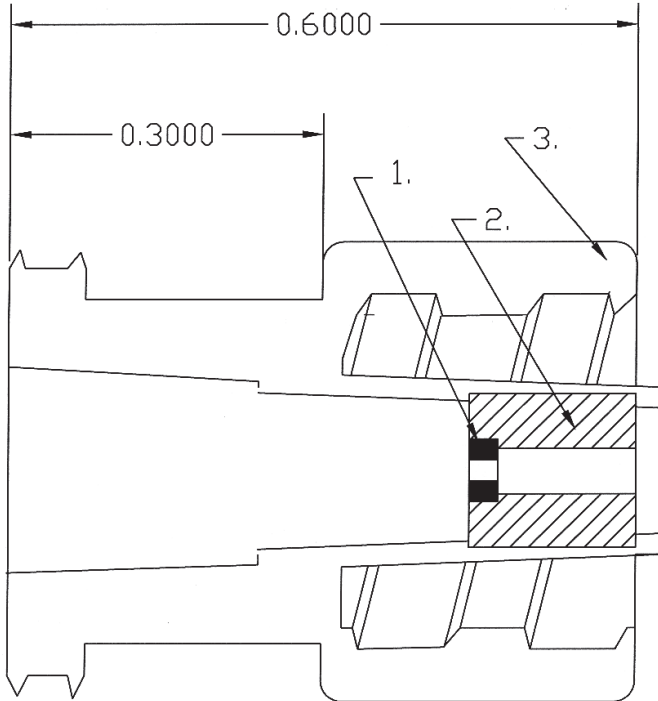

RB# 82675

1. Select Ruby Orifice Size Tol. $+0.0002''/-0.0000''$
2. Brass Orifice Insert (Stainless Option also)
3. Nylon (Other options may be possible)

**BIRD
PRECISION**

Phone • 1 • (800) • 454 • 7369
Fax • 1 • (800) • 370 • 6308
e-mail • sales@birdprecision.com