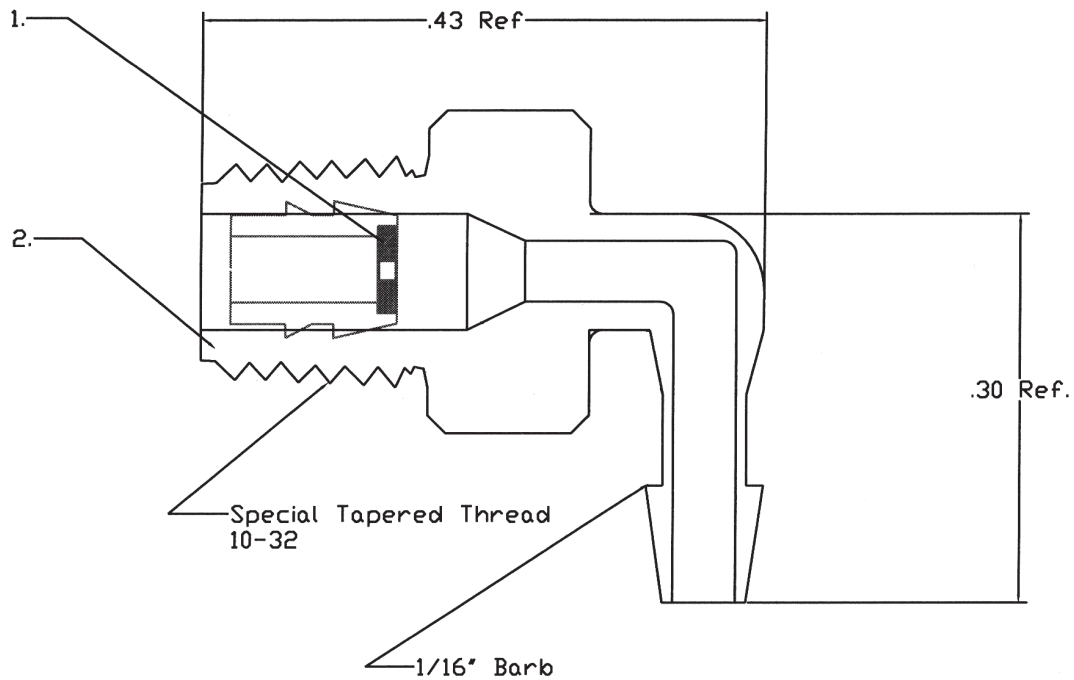

RB# 82665

- ①. *Select Ruby Orifice Size  
tol+.0002" / - .0000"*
- ②. *Nylon Elbow*

**BIRD  
PRECISION**

Phone • 1 • (800) • 454 • 7369  
Fax • 1 • (800) • 370 • 6308  
e-mail • sales@birdprecision.com