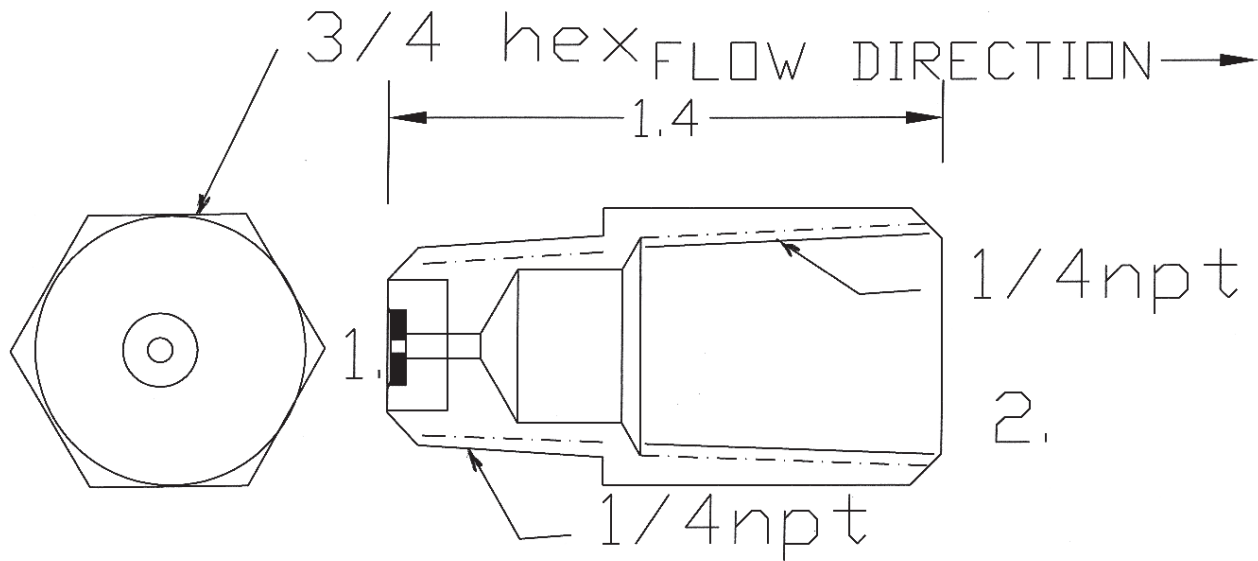

RB# 82268

1. Select Orifice Size
Tol +.0002" / -.0000"

2. Stainless Steel Adapter

**BIRD
PRECISION**

Phone • 1 • (800) • 454 • 7369

Fax • 1 • (800) • 370 • 6308

e-mail • sales@birdprecision.com