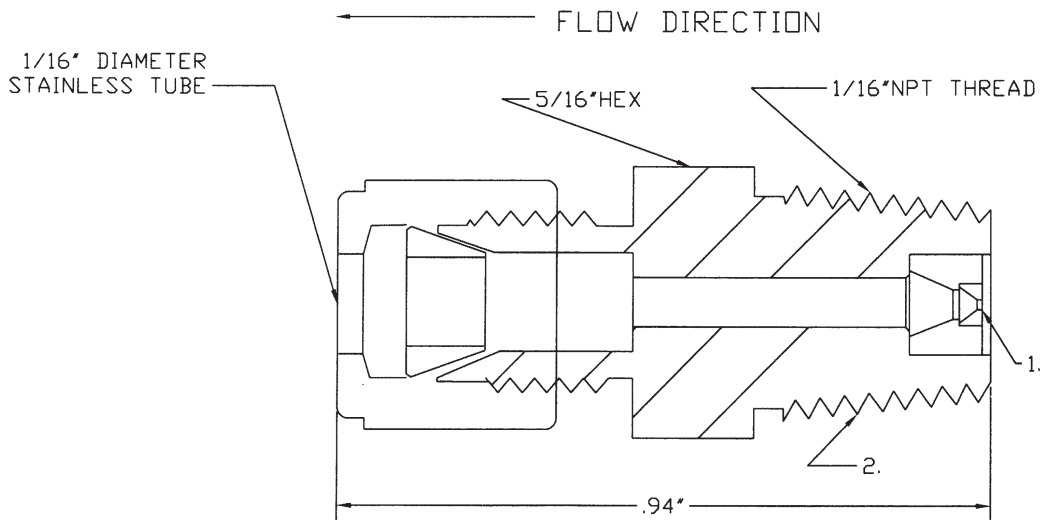

RB# 82228A

1. SELECT RUBY OR SAPPHIRE ORIFICE SIZE
TOLERANCE $+0.0002''/-0.0000''$
2. STAINLESS MALE CONNECTOR 1/16" TUBE X 1/16" NPT

**BIRD
PRECISION**

Phone • 1 • (800) • 454 • 7369
Fax • 1 • (800) • 370 • 6308
e-mail • sales@birdprecision.com