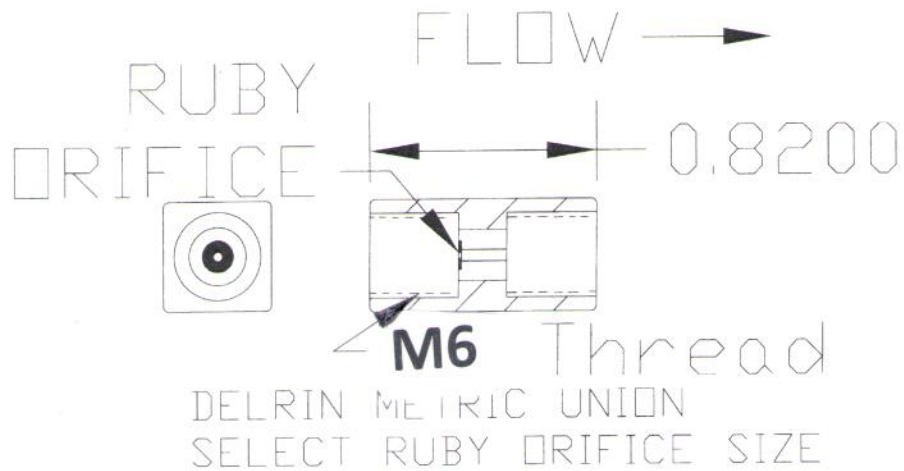

RB# 82206B

UPCHURCH P-602METRIC UNION

**BIRD
PRECISION**

Phone • 1 • (800) • 454 • 7369
Fax • 1 • (800) • 370 • 6308
e-mail • sales@birdprecision.com