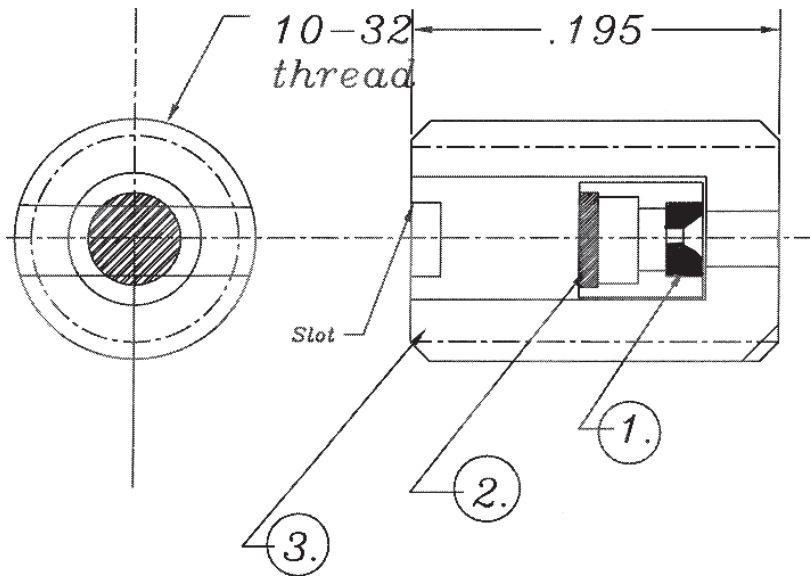

RB# 82090

- ① Select Sapphire orifice size tol+.0002" /-.0000"
- ② Select stainless steel wire mesh filterer
5 micron, 25 micron, 43 micron
- ③ Brass 10-32 thread

**BIRD
PRECISION**

Phone • 1 • (800) • 454 • 7369
Fax • 1 • (800) • 370 • 6308
e-mail • sales@birdprecision.com