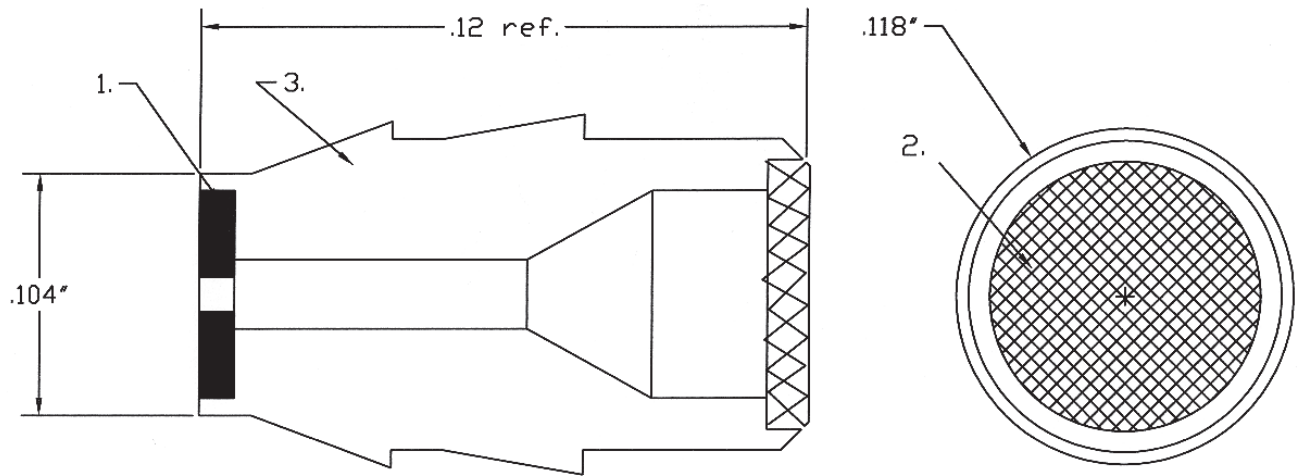

# RB# 31391

- (1.) Select Ruby Orifice Size  
tol.  $+0.0002''/-0.0000''$
- (2.) Select Filter Size  
5 Micron Ave.  
20 Micron Ave.  
43 Micron Ave.
- (3.) Brass Barb

**BIRD  
PRECISION**

Phone • 1 • (800) • 454 • 7369  
Fax • 1 • (800) • 370 • 6308  
e-mail • [sales@birdprecision.com](mailto:sales@birdprecision.com)