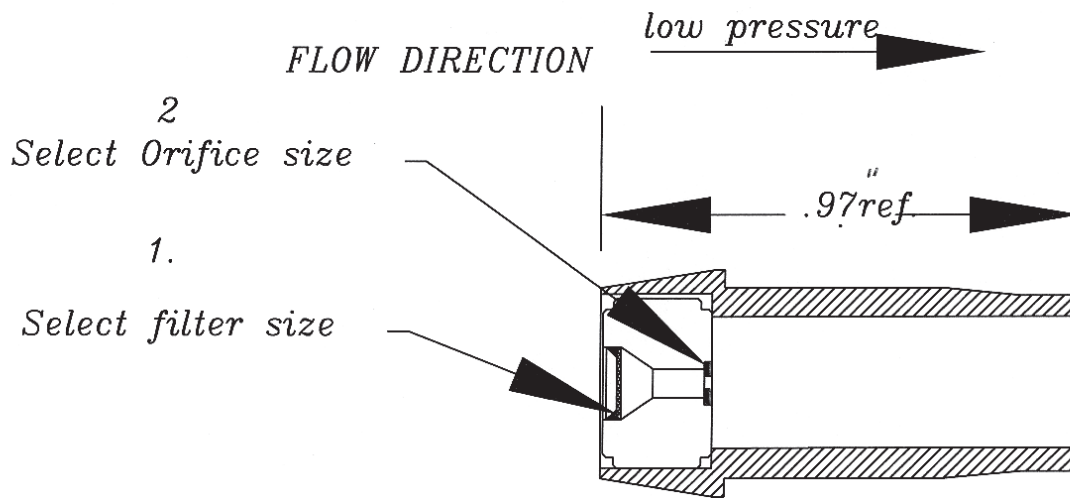

RB# 31011

Port Connector
stainless steel
for 1/4" Dia
stainless tubing

1. choose
5 micron
25 micron
43 micron
75 micron
140 micron

2. Choose Orifice size
Tol. +.0002" / -.0000"

**BIRD
PRECISION**

Phone • 1 • (800) • 454 • 7369
Fax • 1 • (800) • 370 • 6308
e-mail • sales@birdprecision.com